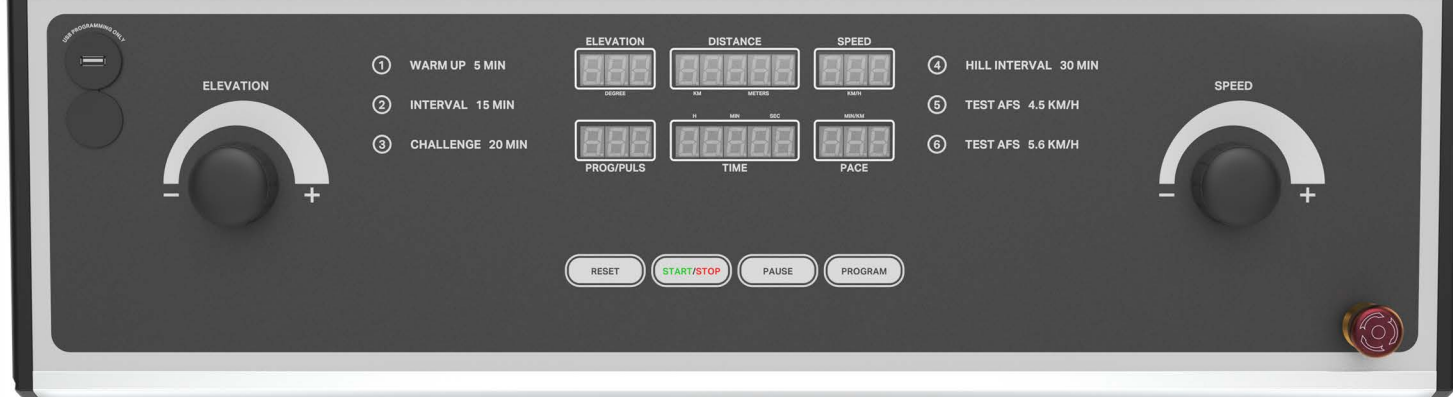

CARDIONICS® 2195L

Ett svensktillverkat löpband
för löpning, test och rehab.

CARDIONICS

CARDIONICS®

Ett extra långt löpband speciellt framtaget för Räddningstjänstens behov. 6 olika program att välja i displayen. Hjul för enkel flytt. Nödstopp i displayen plus midjebandsnödstopp för anslutning. Kundenspecifika program kan designas efter behov. Det går att få längsgående räcken på en eller båda sidor för ökad komfort och säkerhet.

Artikelnummer: CS-02195
Beskrivning: Cardionics 2195
Dimensioner: 291x96x159 cm
Elevation: 0° till 8.8°
Hastighet: 0.8-25 km/h
Höjd max: 159 cm (8.8°)
Höjd start: 128 cm (0°)

Instegshöjd: 13 cm
Löpyta: 246x68 cm
Max personvikt: 175 kg
Program: 6st
Ström: 220 V - 16 A
Vikt: 230 kg