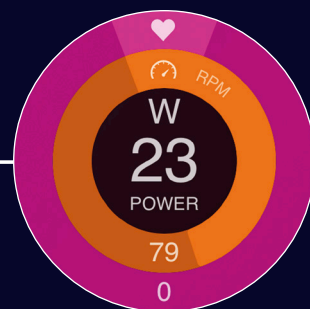

Träningsdata är populärt. Men den kan också vara mycket personlig och privat. Så, oavsett om du vill dela din träningsdata, eller hålla den för dig själv: du bestämmer vad som händer med din data.

TRÄNA SMART MED VÅR APP

BODY BIKE® INDOOR CYCLING APPEN

Den här appen är utvecklad för BODY BIKE SMART®+. Den visar din träningsdata på din smartphone medan du tränar och sparar datan i appens tränings-historik. Vi samlar inte in din data och har heller inte tillgång till den. Den är helt och hållet din. Du kan välja att ladda upp din data på Google Fit och dela den på sociala medier. Du har full kontroll.